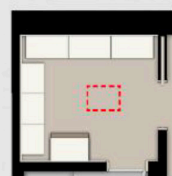

- 붙박이장 (폴딩도어)

7 드레스룸 특화

- 디자인시스템선반
- 천장형 제습기

천장형 제습기 설치위치

라이프업 바스

8 욕실 특화

- 대형 벽 타일 (600X1,200 / 유럽산)
- 바닥 타일 (300X600 / 유럽산)
- 욕조 측면 타일 마감(욕실1)
- 샤워부스 프레임 색상특화 (욕실2)
- 외산 도기: 파포니
- 외산 수전: 한스그로헤
- 욕실 액세서리류 색상특화

- 욕실1
- 대형 벽 타일 (600X1,200 / 유럽산)
 - 바닥 타일 (300X600 / 유럽산)

- 욕실2
- 대형 벽 타일 (600X1,200 / 유럽산)
 - 바닥 타일 (300X600 / 유럽산)